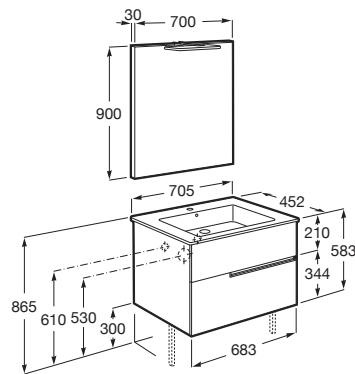

VICTORIA-N

Pack - mueble base de dos cajones, lavabo, espejo y aplique LED Starlight

CARACTERÍSTICAS

Pack - Conjunto de mueble base de dos cajones, lavabo, espejo y aplique LED Starlight. No incluye grifería.

Espejo / Número de luces: 1

Espejo / Tipo de luz: Led

Lavabo / Agujeros para grifería: 1 Agujero en el centro

Material / Lavabo: Porcelana

Material / Mueble base: Tablero de partículas

Medidas / Espejo / Altura (mm): 900

Medidas / Espejo / Longitud (mm): 700

Medidas / Lavabo y mueble / Altura (mm): 580

Medidas / Lavabo y mueble / Anchura (mm): 460

Medidas / Lavabo y mueble / Longitud (mm): 705

Mueble base / Combinación de puertas y cajones: 2 Cajones

Mueble base / Estructura: Cajones

Mueble base / Separadores internos

Mueble base / Sistema de apertura y cierre: Cajones con cierre amortiguado

Tipo de instalación: Suspendido

MEDIDAS

Longitud	705 mm
Anchura	460 mm
Altura	583 mm

COLORES Y ACABADOS

PVPR (IVA INCLUIDO)

590,48 €

DIBUJOS TÉCNICOS